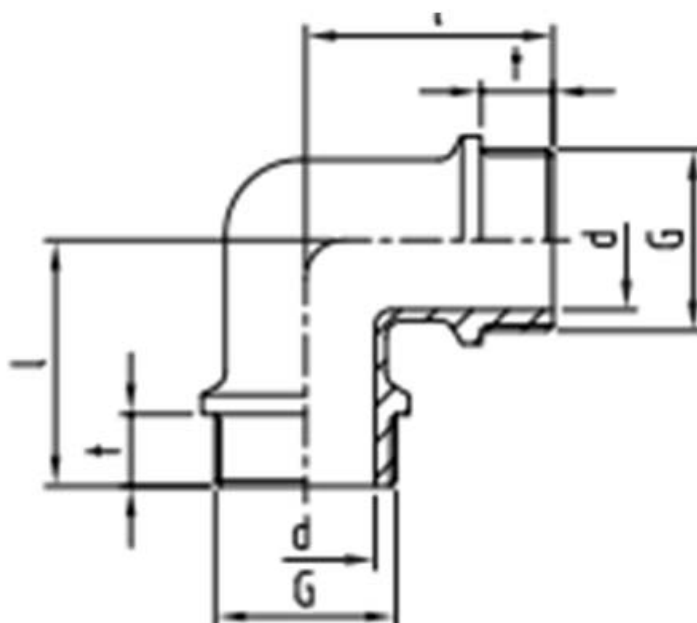

# Coude mâle-mâle G1/2"

### Article H038.7010

Matériel	G	d [mm]	l [mm]	t [mm]
Laiton brut	½"	14	30	10

[www.hausammann.com](http://www.hausammann.com)

«schnell und einfach bestellen – immer gut informiert»